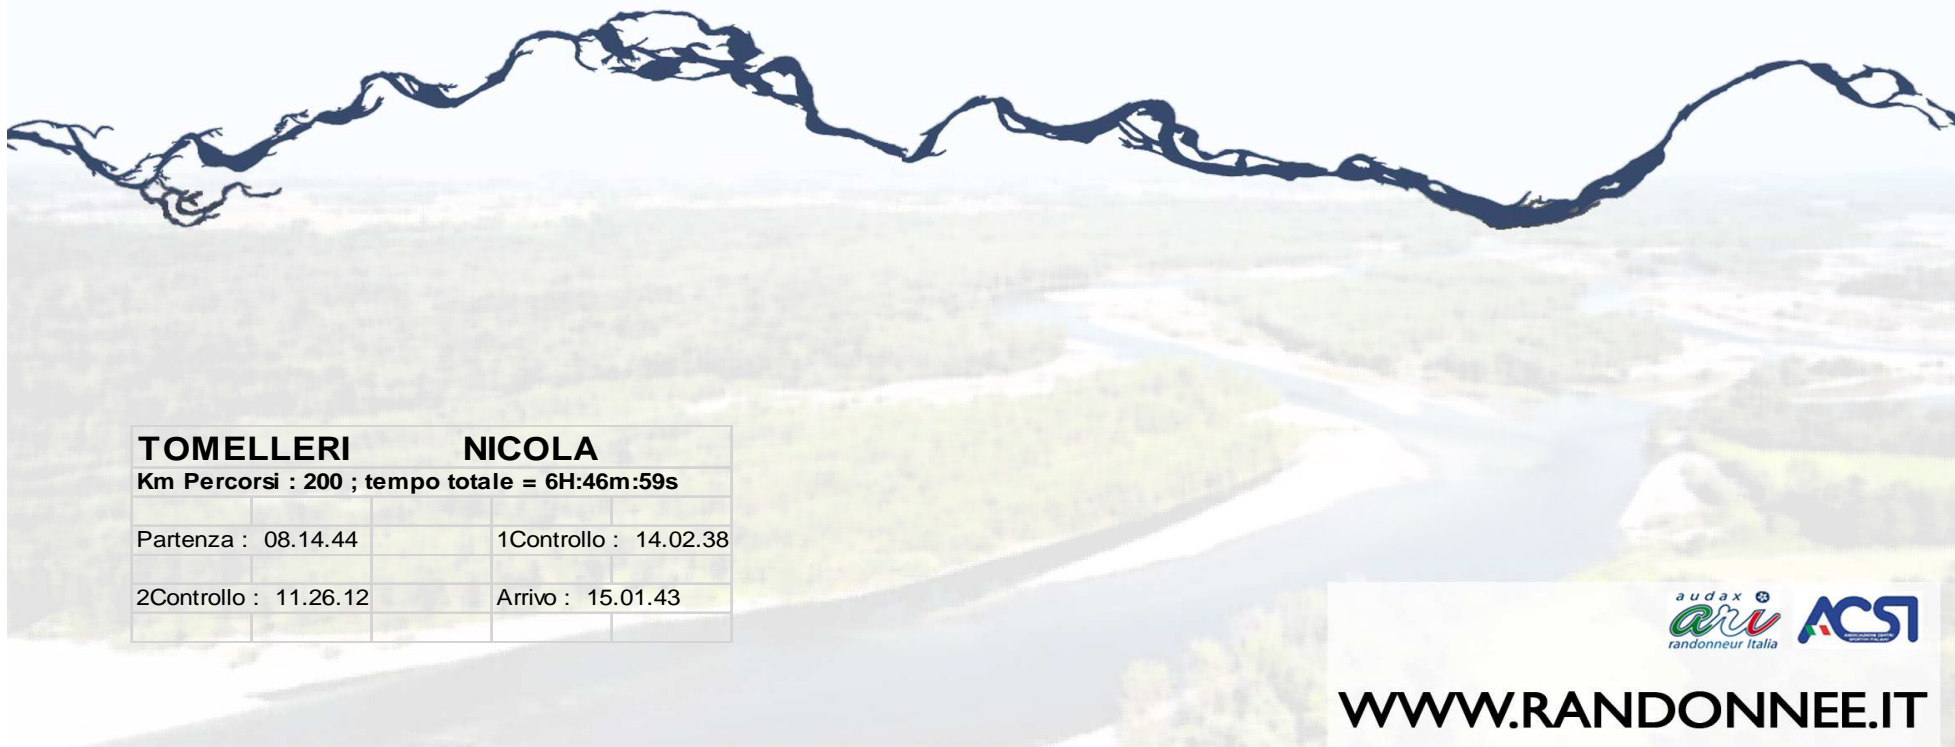

randonné PARCO DEL TICINO

ASD SAV 95 ANNI VERDI NERVIANO_ **SPIRITO RANDO**, **CUORE SAV!!!**

ATTESTATO DI PARTECIPAZIONE