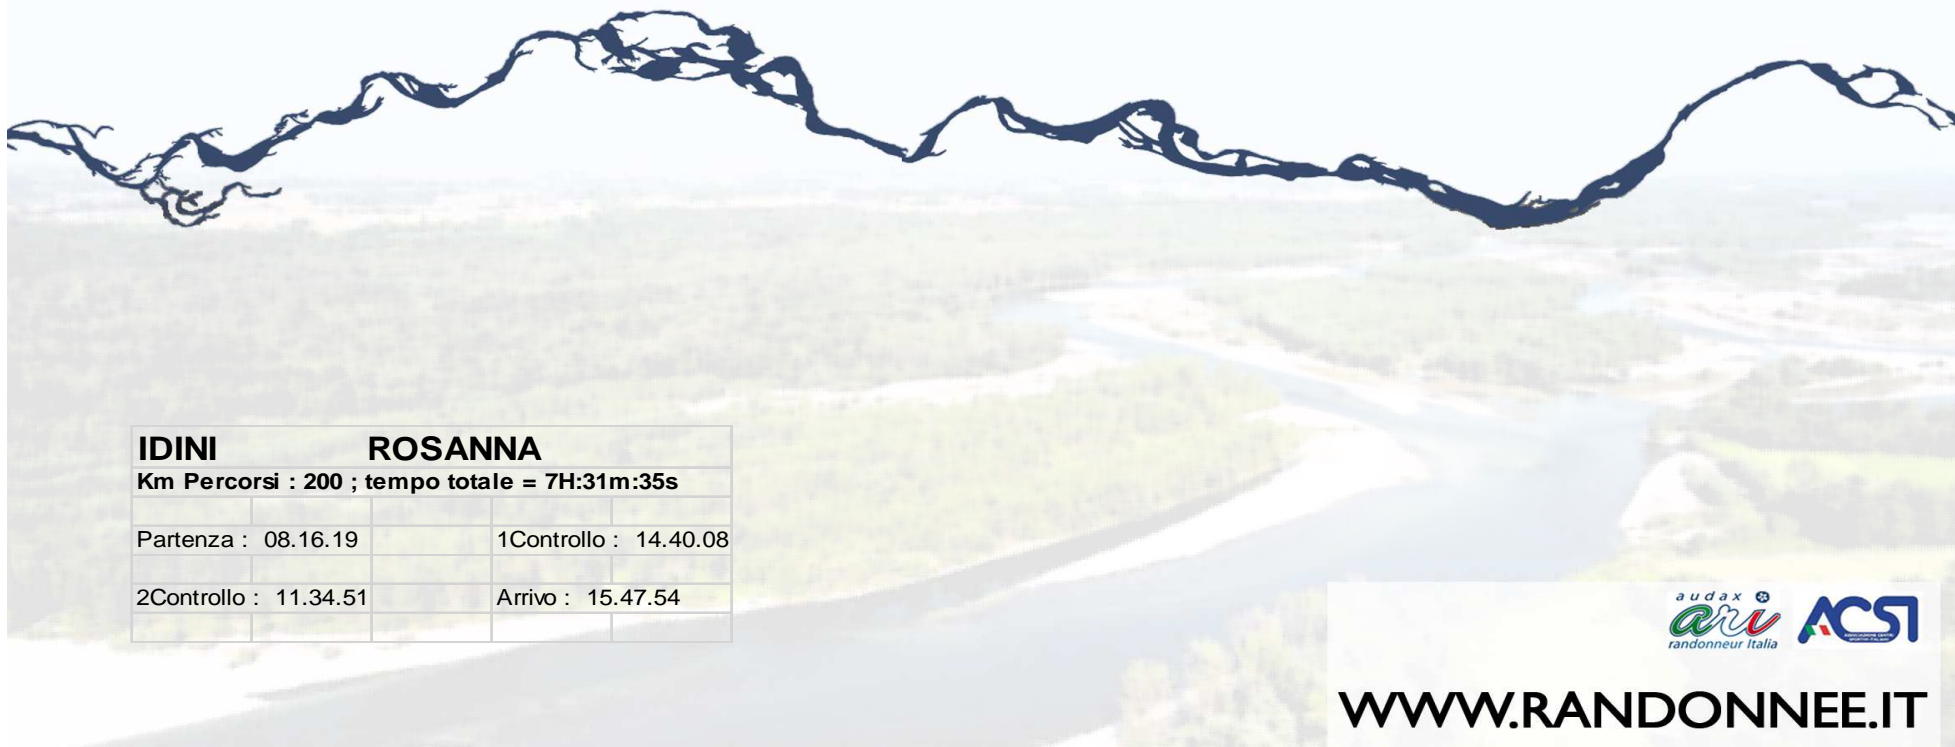

WWW.RANDONNEE.IT

MIKRON

randonné PARCO DEL TICINO

ASD SAV 95 ANNI VERDI NERVIANO_ **SPIRITO RANDO**, **CUORE SAV!!!**

ATTESTATO DI PARTECIPAZIONE

IDINI	ROSANNA
Km Percorsi : 200 ; tempo totale = 7H:31m:35s	
Partenza : 08.16.19	1Controllo : 14.40.08
2Controllo : 11.34.51	Arrivo : 15.47.54