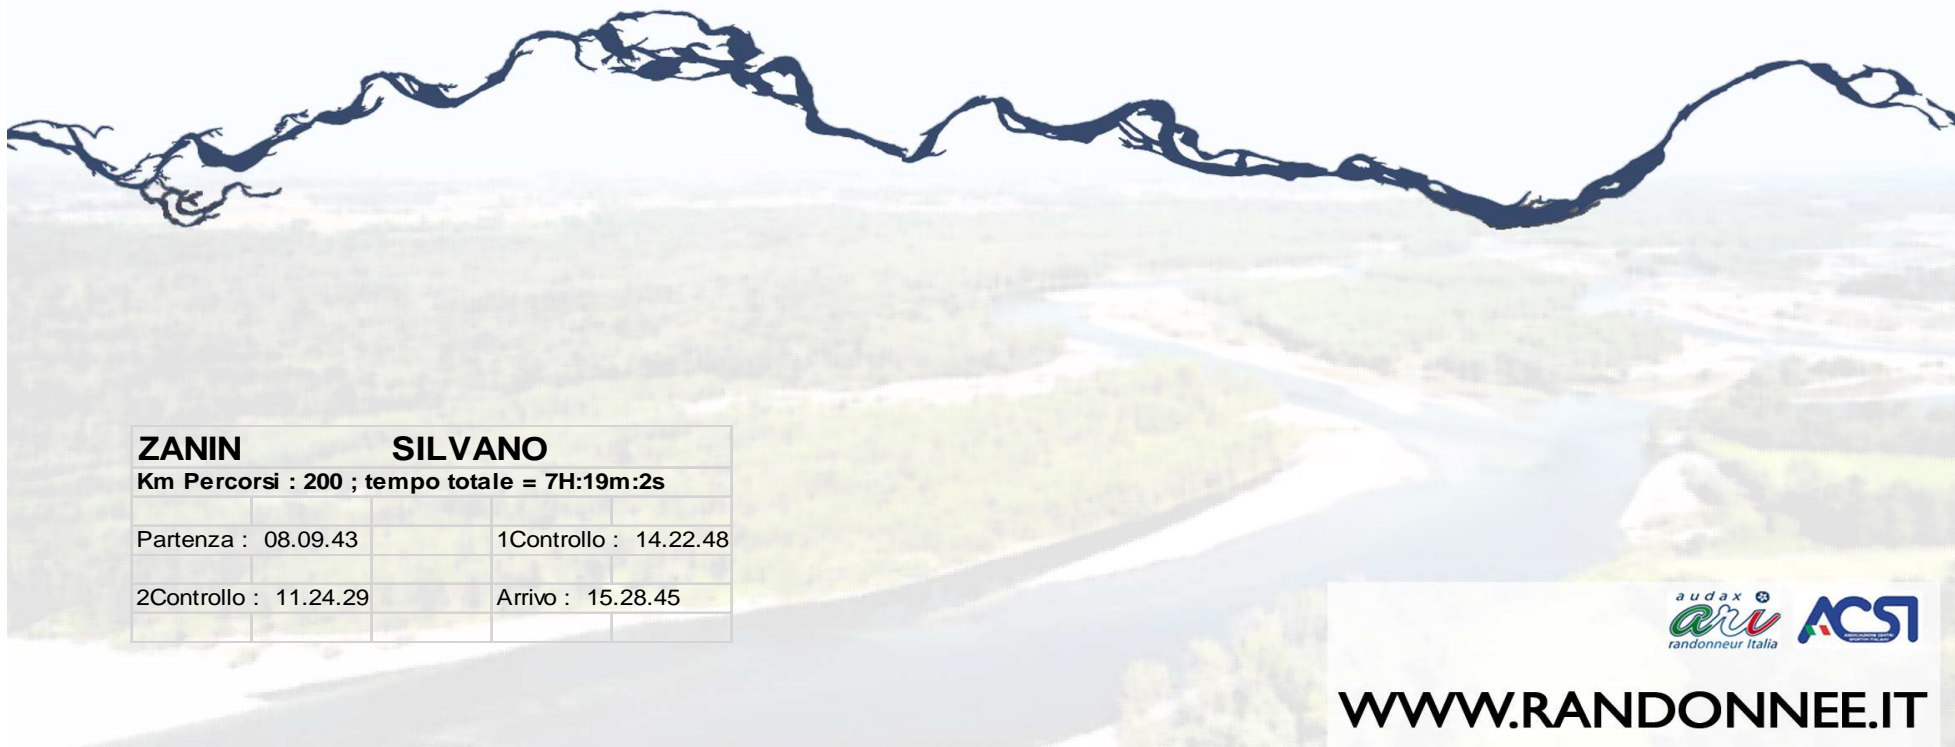

WWW.RANDONNEE.IT

MIKRON

[Baratè]
ALLUMINIO

randonneé PARCO DEL TICINO

ASD SAV 95 ANNI VERDI NERVIANO_ **SPIRITO RANDO**, **CUORE SAV!!!**

ATTESTATO DI PARTECIPAZIONE

ZANIN	SILVANO
Km Percorsi : 200 ; tempo totale = 7H:19m:2s	
Partenza : 08.09.43	1Controllo : 14.22.48
2Controllo : 11.24.29	Arrivo : 15.28.45