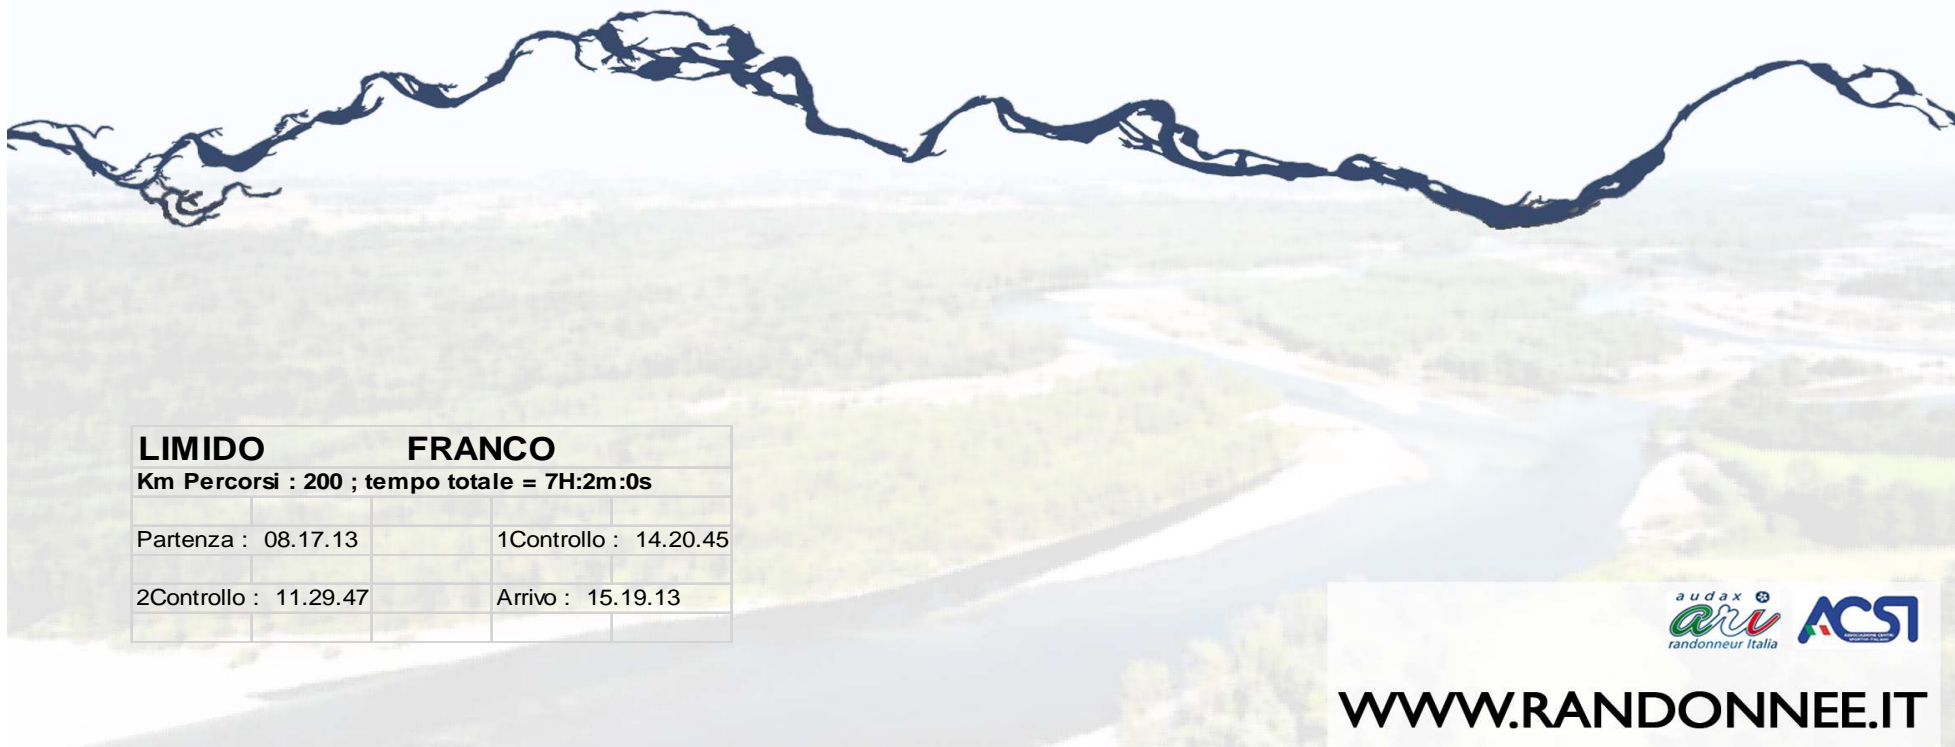

WWW.RANDONNEE.IT

MIKRON

randonneé PARCO DEL TICINO

ASD SAV 95 ANNI VERDI NERVIANO_ **SPIRITO RANDO**, **CUORE SAV!!!**

ATTESTATO DI PARTECIPAZIONE

LIMIDO	FRANCO
Km Percorsi : 200 ; tempo totale = 7H:2m:0s	
Partenza : 08.17.13	1Controllo : 14.20.45
2Controllo : 11.29.47	Arrivo : 15.19.13