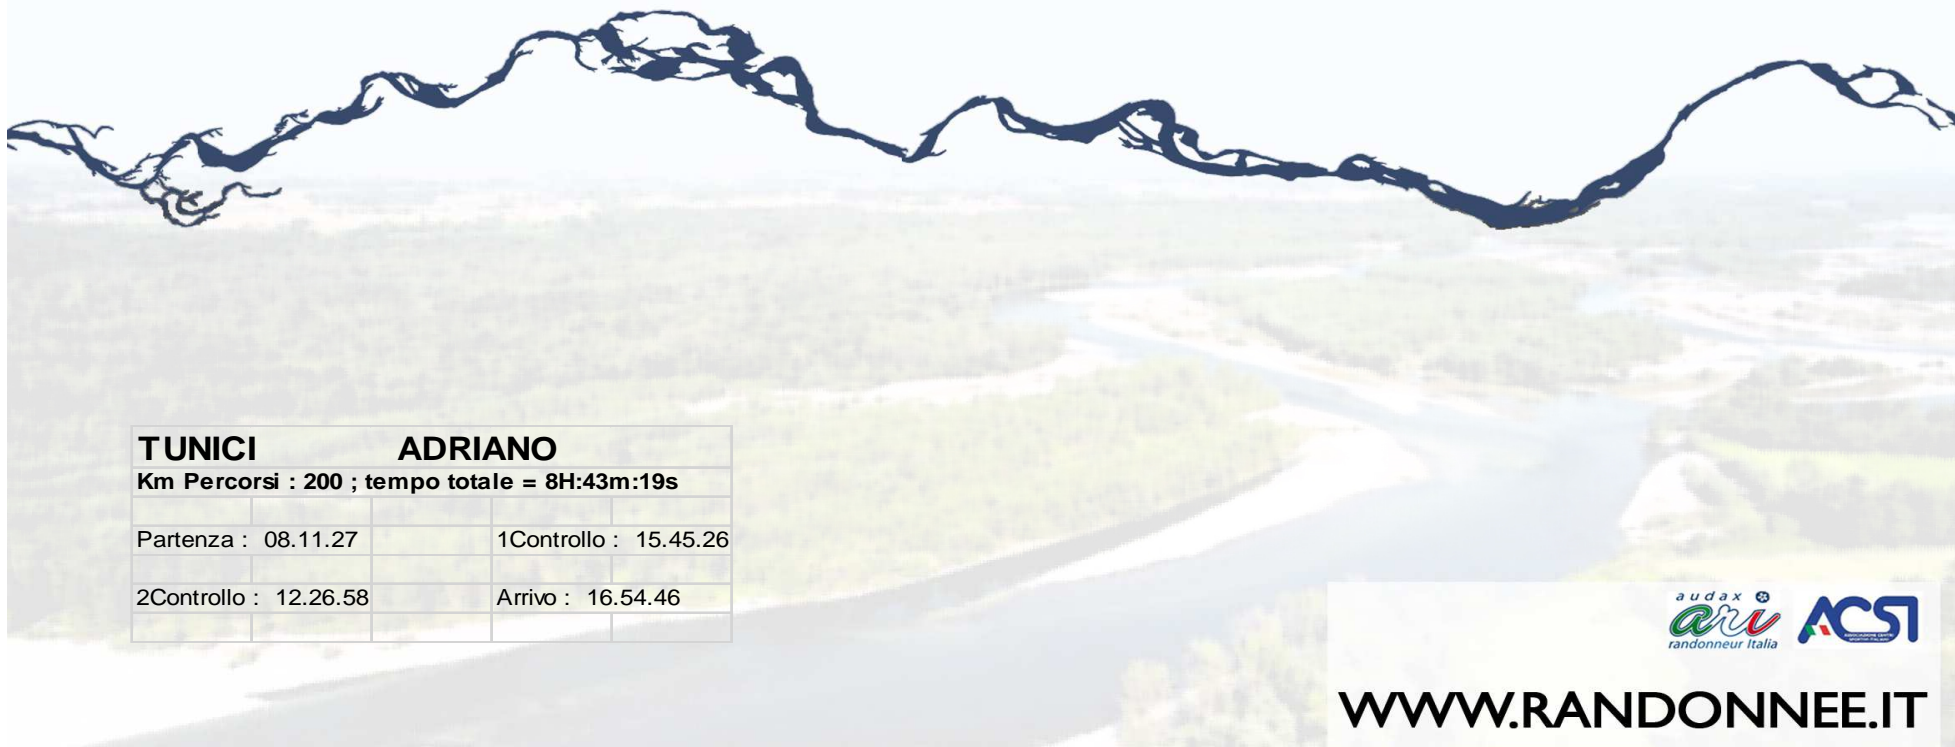

randonneé PARCO DEL TICINO

ASD SAV 95 ANNI VERDI NERVIANO_ **SPIRITO RANDO**, **CUORE SAV!!!**

ATTESTATO DI PARTECIPAZIONE

TUNICI	ADRIANO
Km Percorsi : 200 ; tempo totale = 8H:43m:19s	
Partenza : 08.11.27	1Controllo : 15.45.26
2Controllo : 12.26.58	Arrivo : 16.54.46

WWW.RANDONNEE.IT