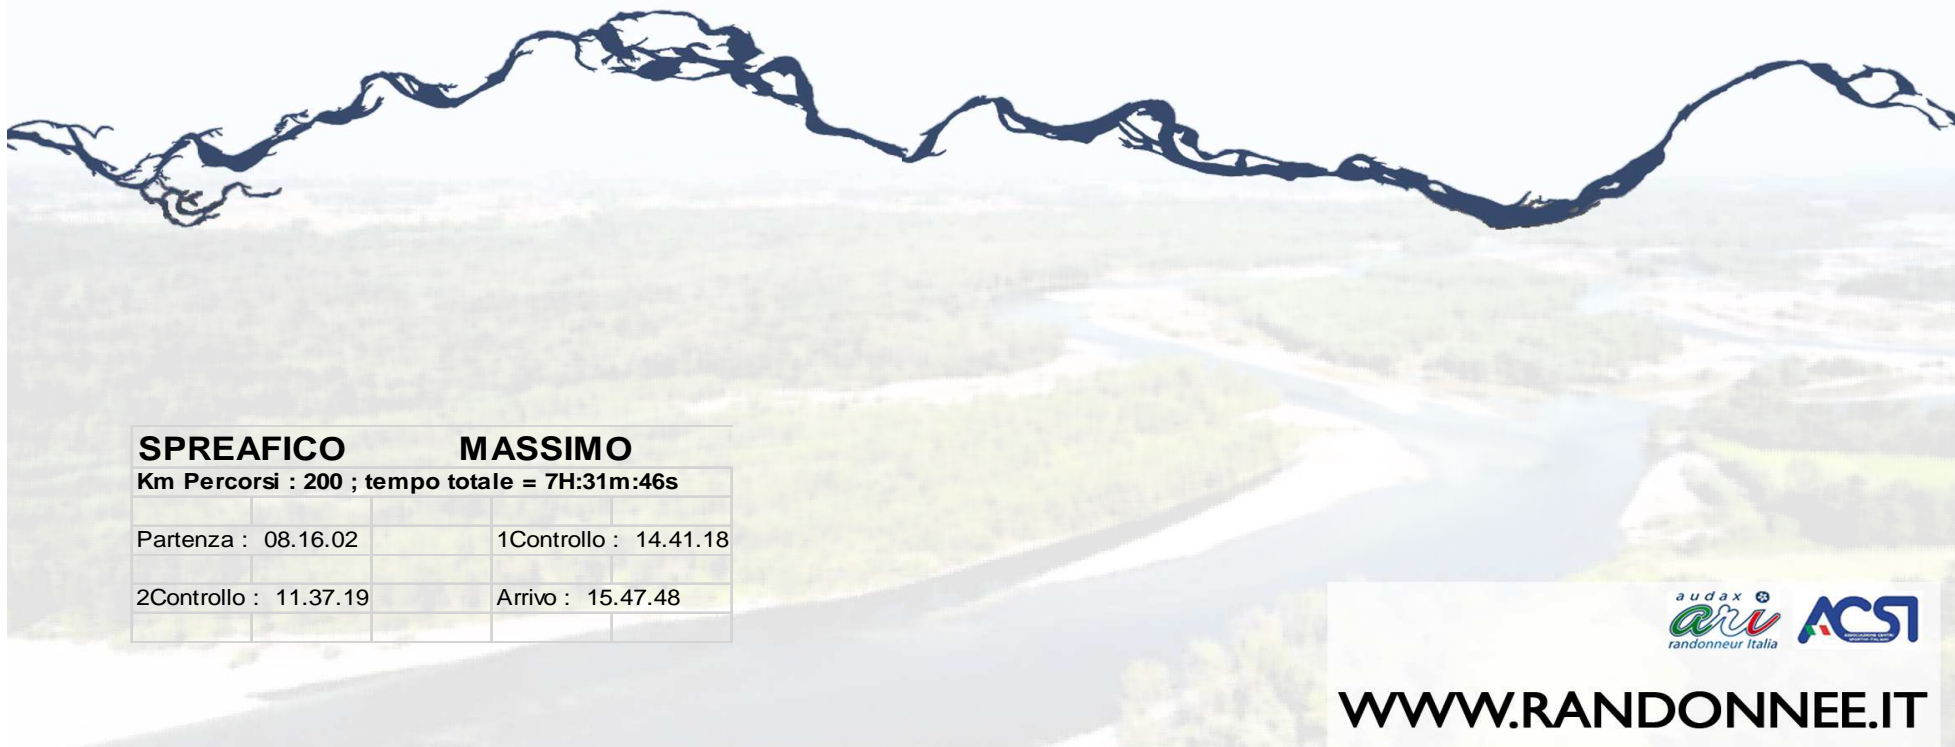

randonneé PARCO DEL TICINO

ASD SAV 95 ANNI VERDI NERVIANO_ **SPIRITO RANDO**, **CUORE SAV!!!**

ATTESTATO DI PARTECIPAZIONE

SPREAFICO	MASSIMO
Km Percorsi : 200 ; tempo totale = 7H:31m:46s	
Partenza : 08.16.02	1Controllo : 14.41.18
2Controllo : 11.37.19	Arrivo : 15.47.48

WWW.RANDONNEE.IT