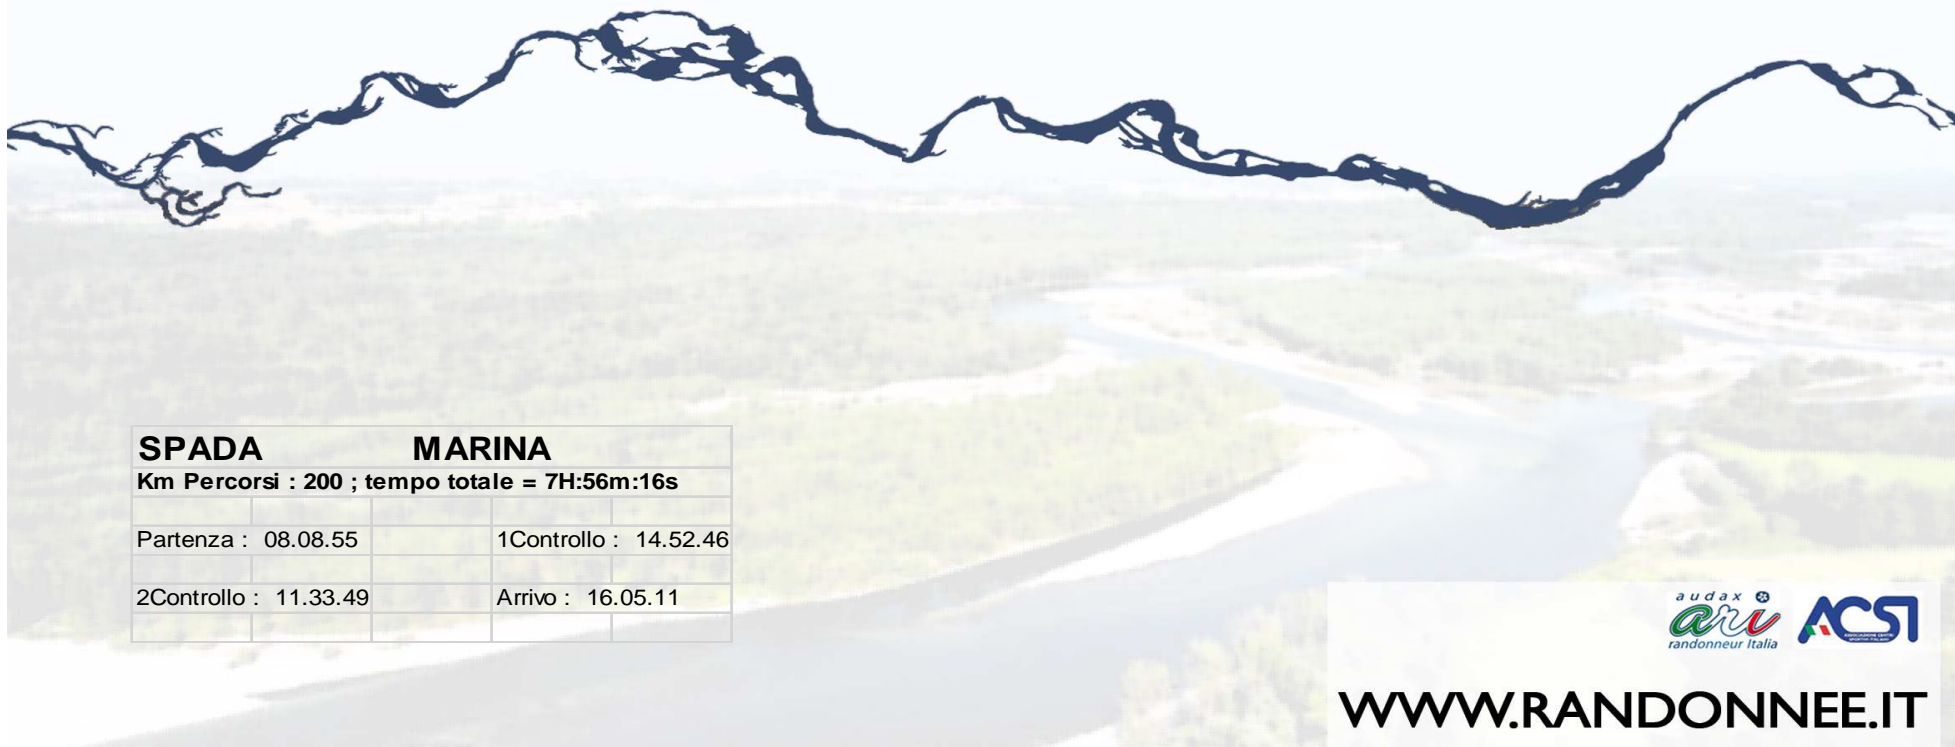

WWW.RANDONNEE.IT

MIKRON

[Baratè]
ALLUMINIO

randonneé PARCO DEL TICINO

ASD SAV 95 ANNI VERDI NERVIANO_ **SPIRITO RANDO**, **CUORE SAV!!!**

ATTESTATO DI PARTECIPAZIONE

SPADA	MARINA
Km Percorsi : 200 ; tempo totale = 7H:56m:16s	
Partenza : 08.08.55	1Controllo : 14.52.46
2Controllo : 11.33.49	Arrivo : 16.05.11