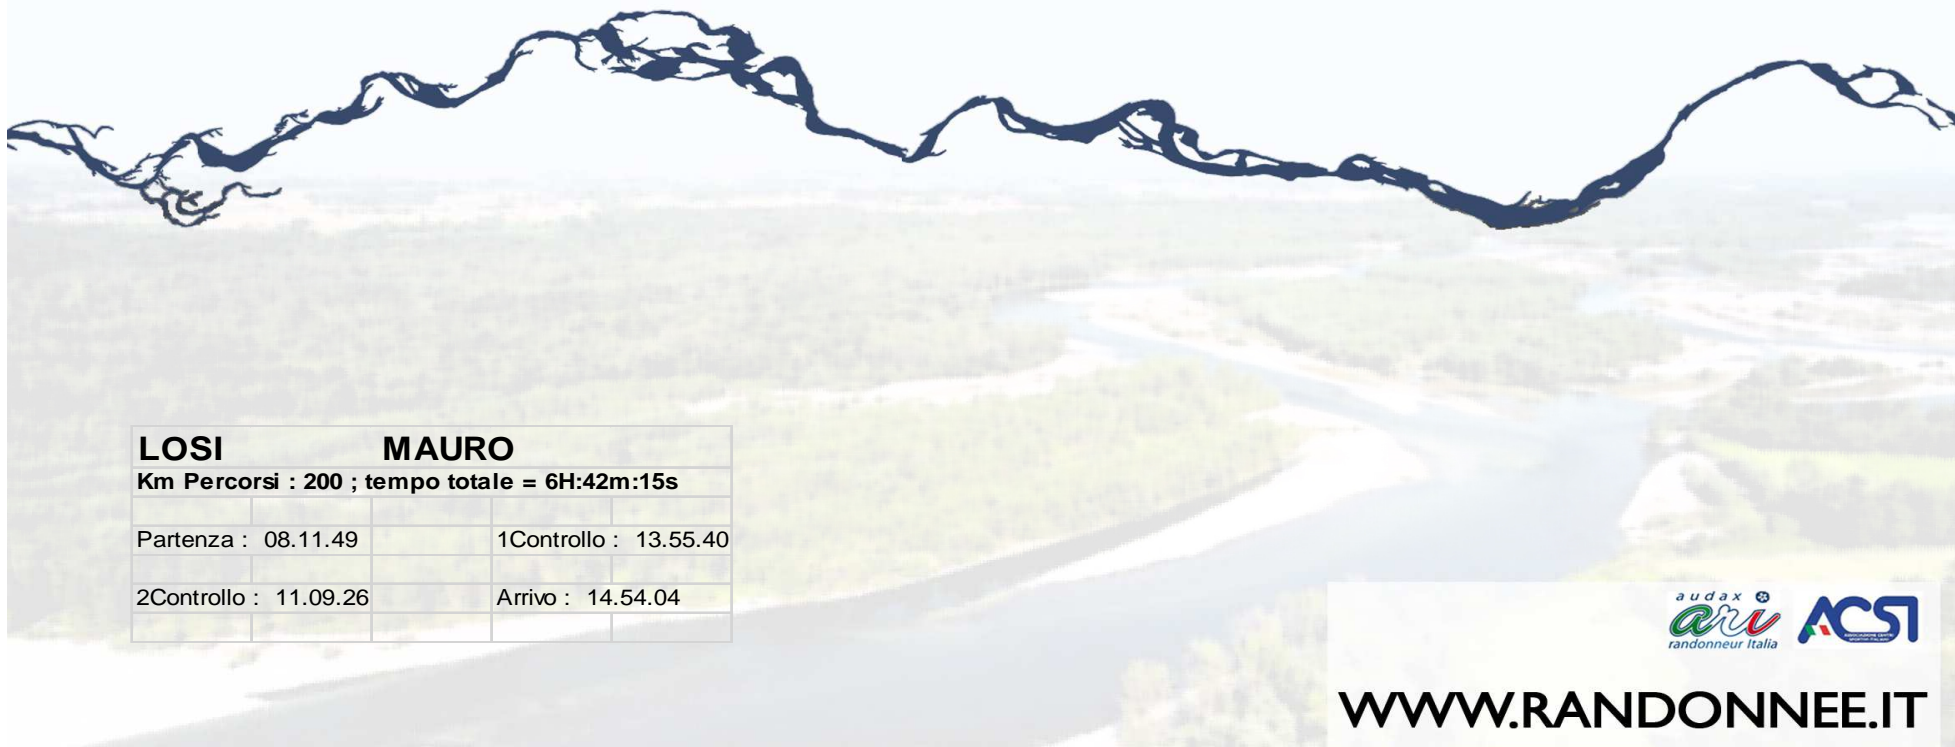

randonné PARCO DEL TICINO

ASD SAV 95 ANNI VERDI NERVIANO_ **SPIRITO RANDO**, **CUORE SAV!!!**

ATTESTATO DI PARTECIPAZIONE